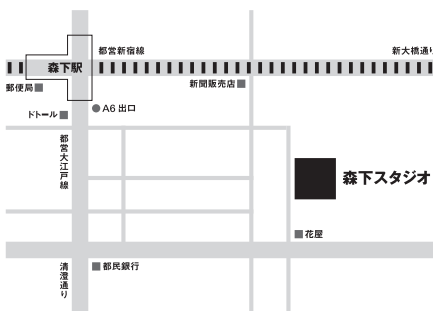

2012. 6. 2 sat 森下スタジオ C

Performance

スタジオラボ 新人振付家育成プログラム

17:00 ¥500

先験的な指向をもったこれからのアーティストに
振付家としての可能性を与えるプログラム。
制作費をサポートされた新人振付家が公演を行なう。
キュレーターと、選出された振付家との信頼関係で成り立っており、
2009年のWWFes創始以来継続する、BALの中心的プログラム。

振付家 |

山田歩・唐鎌将仁

Ayumu Yamada/Masahito Karakama

キュレーター |

大橋可也 Kakuya Ohashi

振付家、大橋可也&ダンサーズ主宰

Performance

写真と身体

19:00 ¥1,000

振付・写真・パフォーマンスの境界を活動テリトリーとする
ベルギー在住のアーティスト、デイビッド・ベルグと、
ダンサー、上村なおか、西村未奈とのコラボレーション。
見る/見られる関係とダンスが織りなす時間が
写真と身体を新たにフレーミングする。

出演 |

デイビッド・ベルグ David Bergé

振付、写真、パフォーマンス

上村なおか Naoka Uemura

ダンサー・振付家

西村未奈 Mina Nishimura

ダンサー・振付家

Whenever
Wherever
Festival
2012

Body Arts Laboratory (BAL, 2008-) は、
ダンスを中心としたアーティストの運営に
よるオーガニゼーションです。毎年行なう
WWFes(ウェン・ウェア・フェス)は、BALの
中心となるプログラムです。
* 詳細はWEBサイトをご覧ください。

森下スタジオ C
http://bodyartslabo.com/about/history/wwfes/

http://bodyartslabo.com/wwfes2012
bal@bodyartslabo.com

Whenever Wherever Festival 2012

Part 1 | Festival——5月15日[火]—6月6日[水]

(公演・イベント)

アメリカ・ヨーロッパからの振付家招聘プロジェクト

(インターナショナル・リサーチプロジェクト)のほか、
ラウンドテーブル・公演など11日間で計15のイベントを開催

Part 2 | Education——7月22日[日]—8月5日[日] (予定)

(クラス・ワークショップ)

講師:オハッド・フィショフ(パトシェバ舞踊団)ほか予定

* 詳細はWEBサイトなどで6月上旬発表予定

会場:森下スタジオ(東京都江東区森下3-5-6 | 森下駅A6出口より徒歩5分)

[* 一部プログラムを除く]

企画/主催:ボディ・アーツ・ラボラトリー

助成:公益財団法人セゾン文化財団, 東京都芸術文化発信事業助成(申請中)

協力:近畿大学国際人文科学研究所 四谷アート・ステュディオム

チケット予約

- E-mail | bodyartslabo@gmail.com (チケット申込み専用アドレス)

- 予約フォーム | http://bodyartslabo.com/wwfes2012/festival/form

Part 1 | Festival プログラム

インターナショナル・リサーチプロジェクト

5.17 thu 12:00—20:00

- The Ambien Piece (Tickle the Sleeping Giant stage #10)[パフォーマンス]

トラジャル・ハレル(アメリカ)+デイビッド・ベルグ(ベルギー)

[会場: GALLERY OBJECTIVE CORRELATIVE (Yotsuya Art Studium 1F)]

5.19 sat 18:00/19:30

- Twenty Looks or Paris is Burning at The Judson Church (XS)[公演]

トラジャル・ハレル

5.20 sun 17:00

- ハレル+ベルグ「アドベンチャー」[リサーチ/ワークショップ]発表

ワークショップ生

ラウンドテーブル

5.26 sat 13:00—17:30

- On The Boat

武田知也, 田坂博子, 田村友一郎, 手塚夏子, 武藤大祐, 山崎広太 ほか予定

パフォーマンス

5.25 fri

- 18:30 ノーターションシリーズ I

実験音楽とシアターのためのアンサンブル, 川染喜弘

- 20:00 ノーターションシリーズ II—「病める舞姫」テキストによる作品

田辺知美, 川口隆夫

5.27 sun 15:00

- ダンスストーリープロジェクト 公演+トーク | ケイタケイ, 長谷川六

5.29 tue 14:00

- invisible site specific [場所: 渋谷界隈]

5.29 tue/5.30 wed 19:00

- ドキュメンテーション #4: パレスチナ | チュウマヨシコ

6.2 sat

- 17:00 スタジオラボー新人振付家育成プログラム

山田歩・唐鎌将仁, キュレーター: 大橋可也

- 19:00 写真と身体 | デイビッド・ベルグ, 上村なおか, 西村未奈

6.3 sun

- 18:00 NOW HERE DANCE | 参加アーティスト多数

- 19:30 rendance 世代間の対話 | 参加アーティスト多数

6.6 wed

- 19:00 映画と身体 | 東野祥子, 高嶋晋一+イエレナ・グラスマン

- 20:00 リレーコレオグラフ

ダンサー: 平山素子, 振付: 安藤朋子, 井手茂太, 室伏鴻, 和栗由紀夫